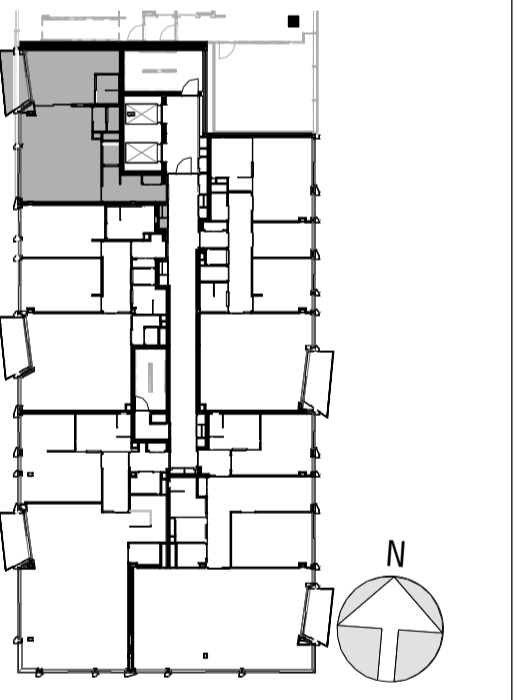

1 1:50 Plattegrond

3 1:200 West gevel

2 1:50 Gevel woning

4 1:500 overzicht 2de verdieping

0 1 2 3 4 5 meter

Legenda

Atkeringen	Bouwlandig
KT kooktoestel	Gewapend beton
KK kookkast	Kalkzandsteen
VK vrieskast	metaalstud wand
WV afwas toestel	metaalstud voorzet wand
WM wasmachine	houtskelk gevel element met loofle
WD wasdroger	
WTW warme terugwin unit	

Opmerkingen

- aangegeven maatvoering is in millimeters en afgerond op 50 mm.

Ventilatie/verwarming/koeling

- RF timer Ventilatie
- ruimte bediening thermostat vloerverwarming/koeling
- Bedieningspaneel WTW
- luchtroosters mechanische ventilatie
- verdelers vloerverwarming