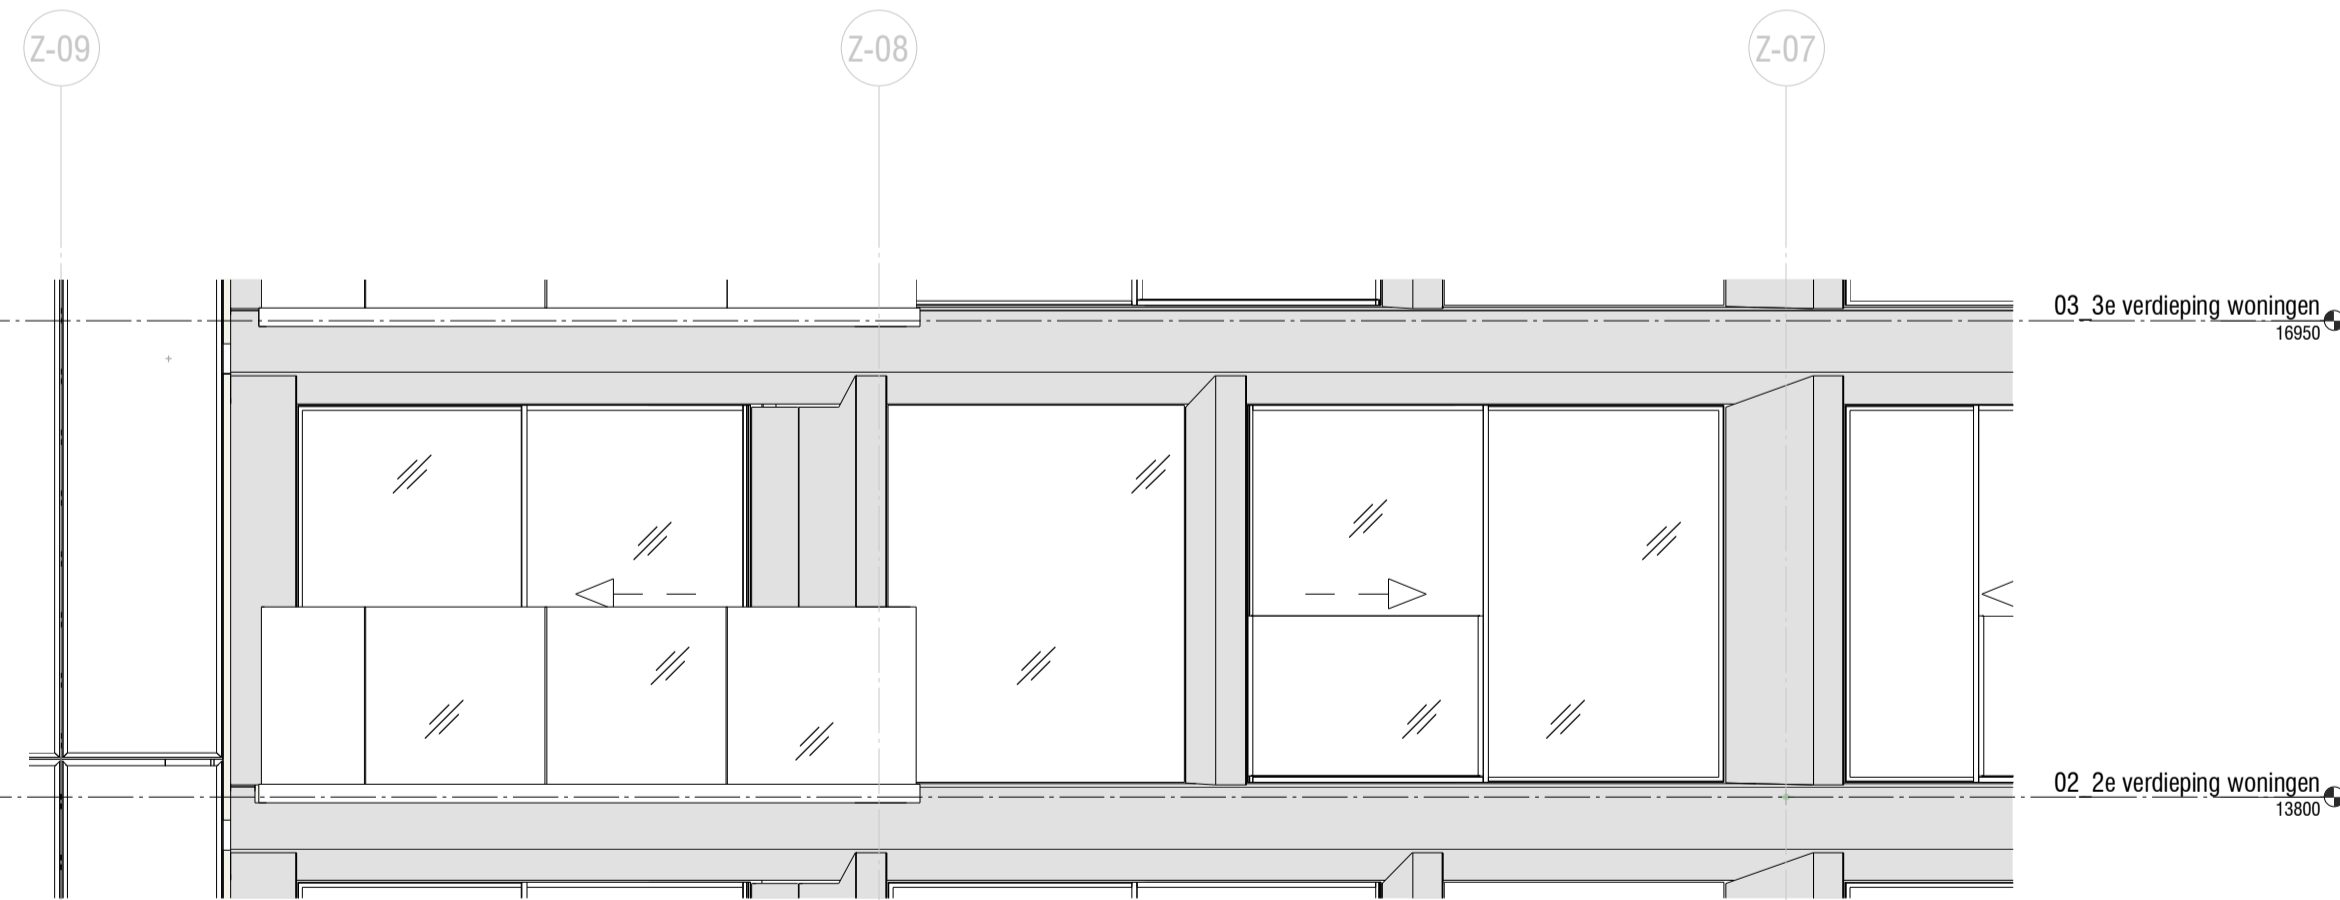

1 1:50 Plattegrond

3 1:200 West gevel

2 1:50 Gevel woning

4 1:500 overzicht 2de verdieping

0 1 2 3 4 5 meter

Legenda

Atkeringen	Bouwlandig
KT kooktoestel	Gewapend beton
KK kookkast	Kalkzandsteen
VK vrieskast	metaalstud wand
WV afwas toestel	metaalstud voorzet wand
WM wasmachine	houtskelk gevel element met loofle
WD wasdroger	
WTW warme terugwin unit	

Opmerkingen

- aangegeven maatvoering is in millimeters en afgerond op 50 mm.

Ventilatie/verwarming/koeling

- RF timer Ventilatie
- ruimte bediening thermostat vloerverwarming/koeling
- Bedieningspaneel WTW
- luchtroosters mechanische ventilatie
- verdelers vloerverwarming