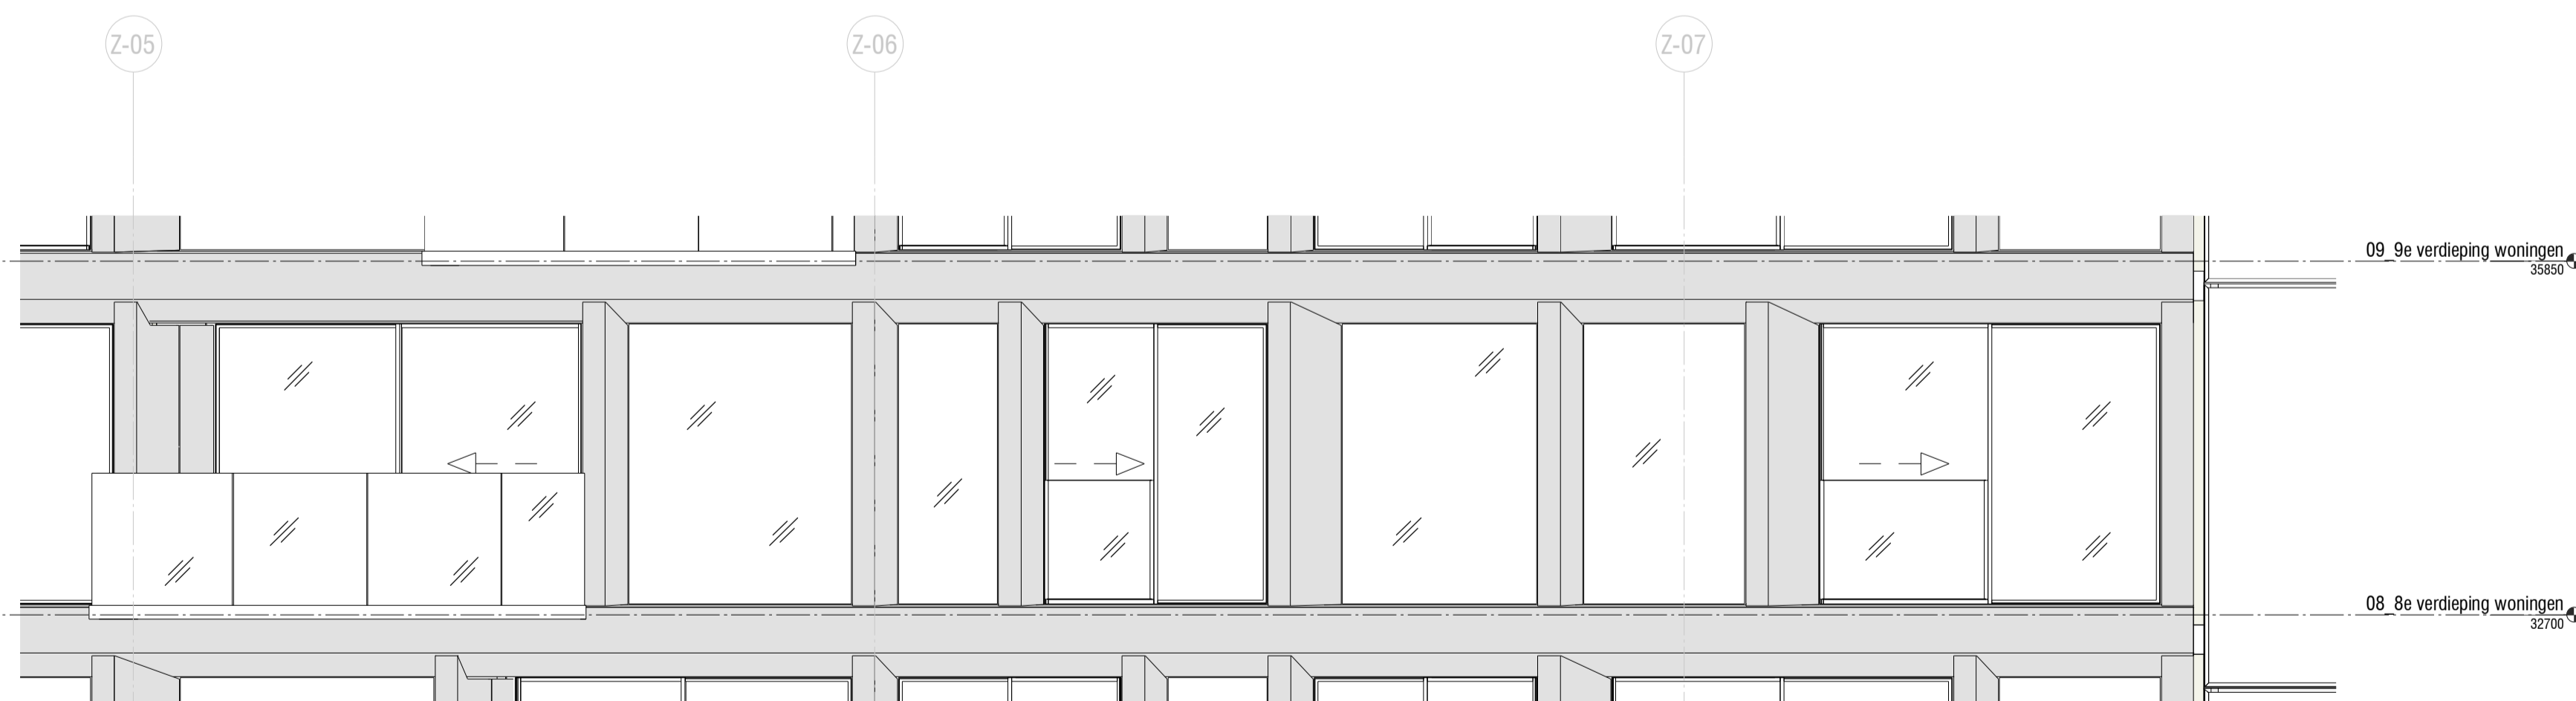

1 1:50 Plattegrond

3 1:200 Oost gevel

2 1:50 Gevel woning

4 1:50 overzicht 8de verdieping

Legenda	
Afkortingen	Bouwlandig
KT kooktoestel	Gewapend beton
KK kookkast	Kalkzandsteen
VK vrieskast	metaalstud wand
WV afwastotel	metaalstud voorzet wand
WM wasmachine	houtskelk gevel element met lootkle
WD wasdroger	
WTW warme terugwin unit	
Opmerkingen	
• aangegeven maatvoering is in millimeters en afgerond op 50 mm.	
Ventilatie / verwarming / koeling	
RF timer Ventilatie	in aanzichten: zwarte metalen gevelkleding
rsms Bediening thermostaat	keramische tegels op vloer patroon indicatief
rsms Bediening vloerverwarming / koeling	glas in aanzicht
Bediening WTW	schuifrichting schuifraam/deur aanzicht
luchtroosters mechanische ventilatie	schuifrichting schuifraam/deur plattegrond
verdelers vloerverwarming	30 min. brandwerende deur
	30 min. brandwerende deur zelf sluitend
Electra	Electra
1p schakelaar	wandcontactdoos perlex
1p schakelaar waterdicht	aansluitpunt wift
pússchakelaar eenknevoudig	datapunt eenknevoudig
pússchakelaar eenknevoudig dimmer	datapunt 2 voudig
pússchakelaar 2 voudig	plafond lichtpunt
aansluitpunt bedraad	touchscreen
aansluitpunt onbedraad	deurbel/drukker
wandcontactdoos 2 voudig boven elkaar	verlichtings armatuur waterdicht
wandcontactdoos 2 voudig boven elkaar waterdicht	licht aansluitpunt bedraad
wandcontactdoos 2 voudig naast elkaar	bewegings melder
wandcontactdoos 2 voudig naast elkaar waterdicht	optische melder