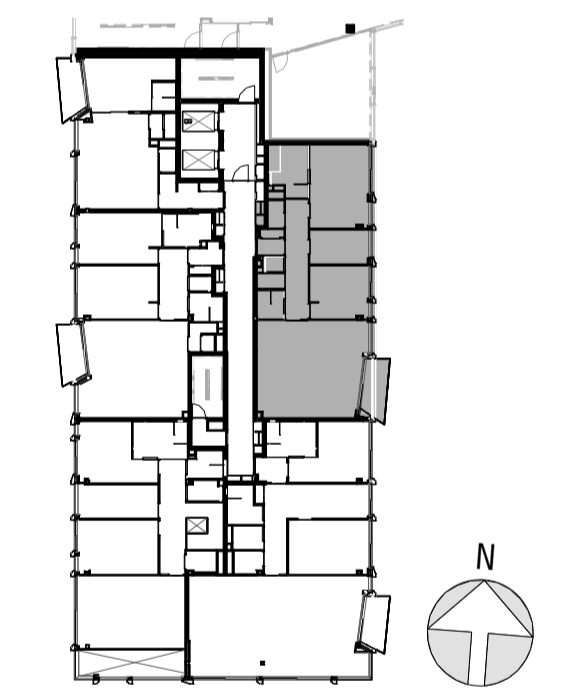

1 1:50 Plattegrond

3 1:200 Oost gevel

2 1:50 Gevel woning

4 1:50 overzicht 8de verdieping

Legenda	
Afkortingen	Bouwlandig
KT kooktoestel	Gewapend beton
KK kookkast	Kalkzandsteen
VK vrieskast	metaalstud wand
WV afwastotel	metaalstud voorzet wand
WM wasmachine	houtskelk gevel element met lootkle
WD wasdroger	
WTW warme terugwin unit	
Opmerkingen	
• aangegeven maatvoering is in millimeters en afgerond op 50 mm.	
Ventilatie / verwarming / koeling	
RF timer Ventilatie	in aanzichten: zwarte metalen gevelkleding
rsms Bediening thermostaat	keramische tegels op vloer patroon indicatief
rsms Bediening vloerverwarming / koeling	glas in aanzicht
Bediening WTW	schuifrichting schuifraam/deur aanzicht
luchtroosters mechanische ventilatie	schuifrichting schuifraam/deur plattegrond
verdelers vloerverwarming	30 min. brandwerende deur
	30 min. brandwerende deur zelf sluitend
Electra	Electra
1p schakelaar	wandcontactdoos perlex
1p schakelaar waterdicht	aansluitpunt wift
pússchakelaar eenknevoudig	datapunt eenknevoudig
pússchakelaar eenknevoudig dimmer	datapunt 2 voudig
pússchakelaar 2 voudig	plafond lichtpunt
aansluitpunt bedraad	touchscreen
aansluitpunt onbedraad	deurbel/drukker
wandcontactdoos 2 voudig boven elkaar	verlichtings armatuur waterdicht
wandcontactdoos 2 voudig boven elkaar waterdicht	licht aansluitpunt bedraad
wandcontactdoos 2 voudig naast elkaar	bewegings melder
wandcontactdoos 2 voudig naast elkaar waterdicht	optische melder