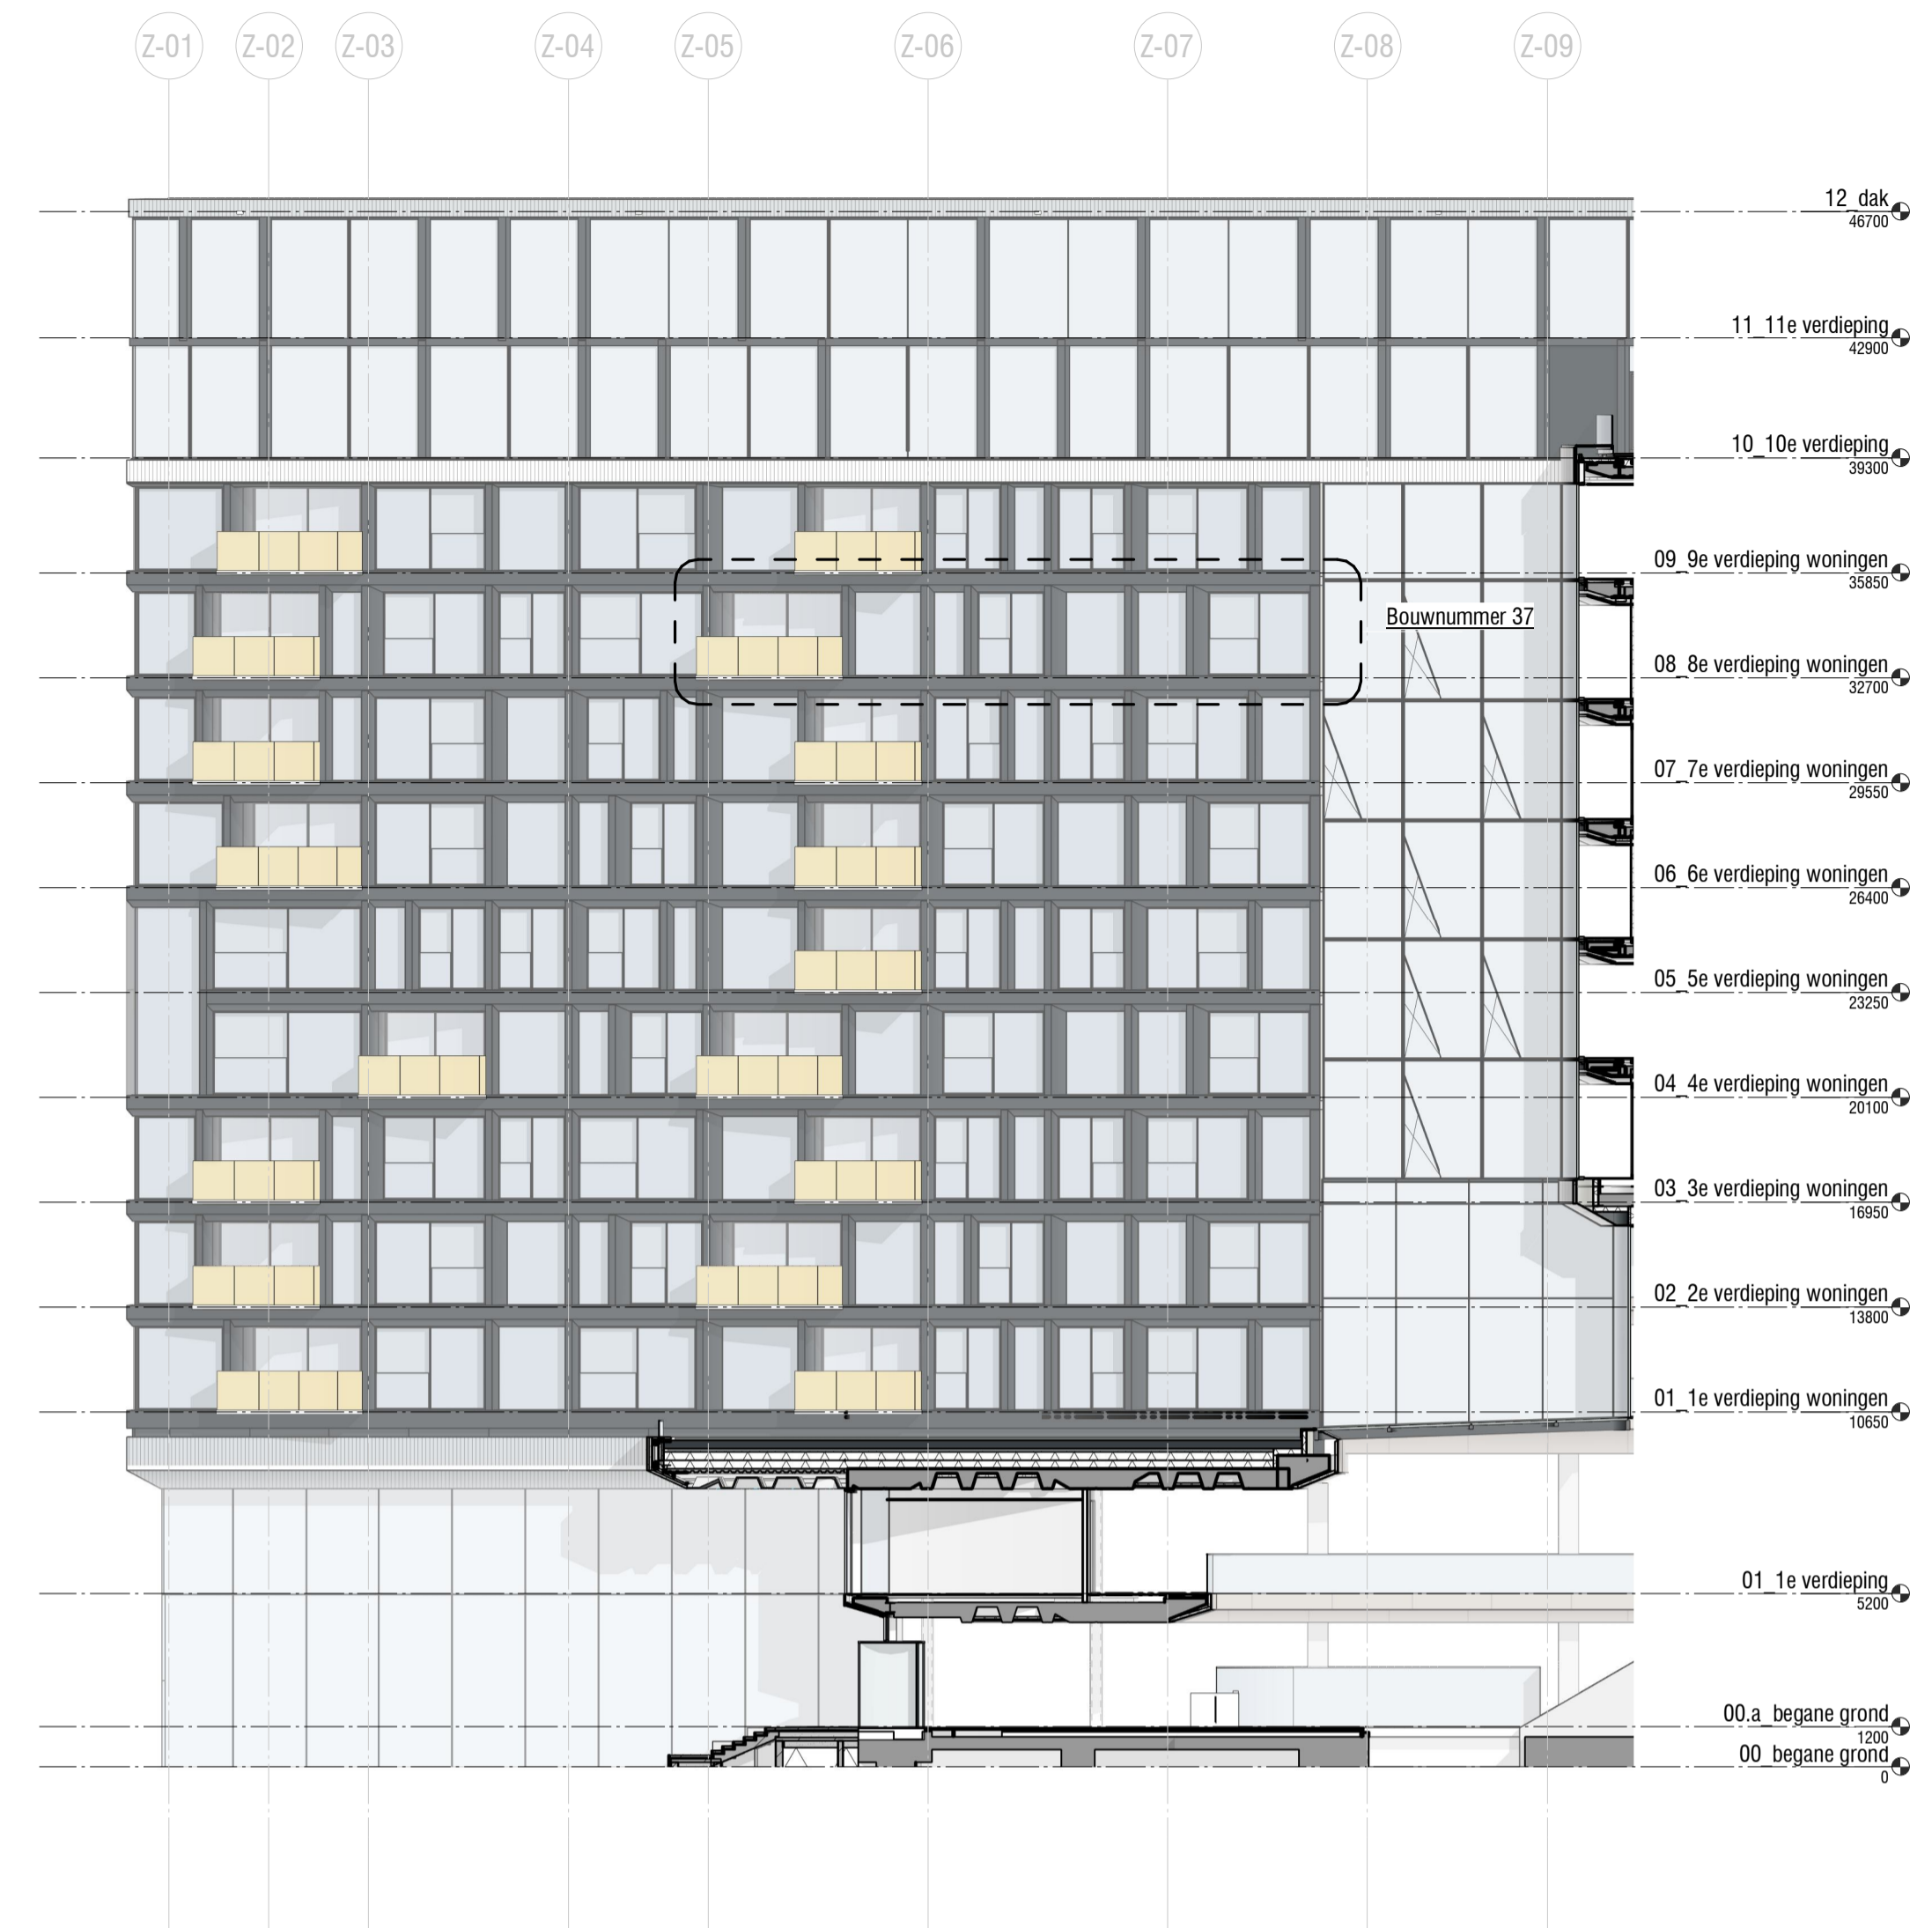

1 1:50 Plattegrond

3 1:200 Oost gevel

2 1:50 Gevel woning

4 1:50 overzicht 8de verdieping

Legenda	
Afkortingen	Bouwlandig
KT kooktoestel	Gewapend beton
KK kookkast	Kalkzandsteen
VK vrieskast	metaalstud wand
WV afwastotel	metaalstud voorzet wand
WM wasmachine	houtskelk gevel element met lootkle
WD wasdroger	
WTW warme terugwin unit	
Opmerkingen	
• aangegeven maatvoering is in millimeters en afgerond op 50 mm.	
Ventilatie / verwarming / koeling	
RF timer Ventilatie	in aanzichten: zwarte metalen gevelkleding
rsms Bediening thermostaat	keramische tegels op vloer patroon indicatief
rsms Bediening vloerverwarming / koeling	glas in aanzicht
Bediening WTW	schuifrichting schuifraam/deur aanzicht
luchtroosters mechanische ventilatie	schuifrichting schuifraam/deur plattegrond
verdelers vloerverwarming	30 min. brandwerende deur
	30 min. brandwerende deur zelf sluitend
Electra	Electra
1p schakelaar	wandcontactdoos perlex
1p schakelaar waterdicht	aansluitpunt wift
pússchakelaar eenknevoudig	datapunt eenknevoudig
pússchakelaar eenknevoudig dimmer	datapunt 2 voudig
pússchakelaar 2 voudig	plafond lichtpunt
aansluitpunt bedraad	touchscreen
aansluitpunt onbedraad	deurbel/drukker
wandcontactdoos 2 voudig boven elkaar	verlichtings armatuur waterdicht
wandcontactdoos 2 voudig boven elkaar waterdicht	licht aansluitpunt bedraad
wandcontactdoos 2 voudig naast elkaar	bewegings melder
wandcontactdoos 2 voudig naast elkaar waterdicht	optische melder