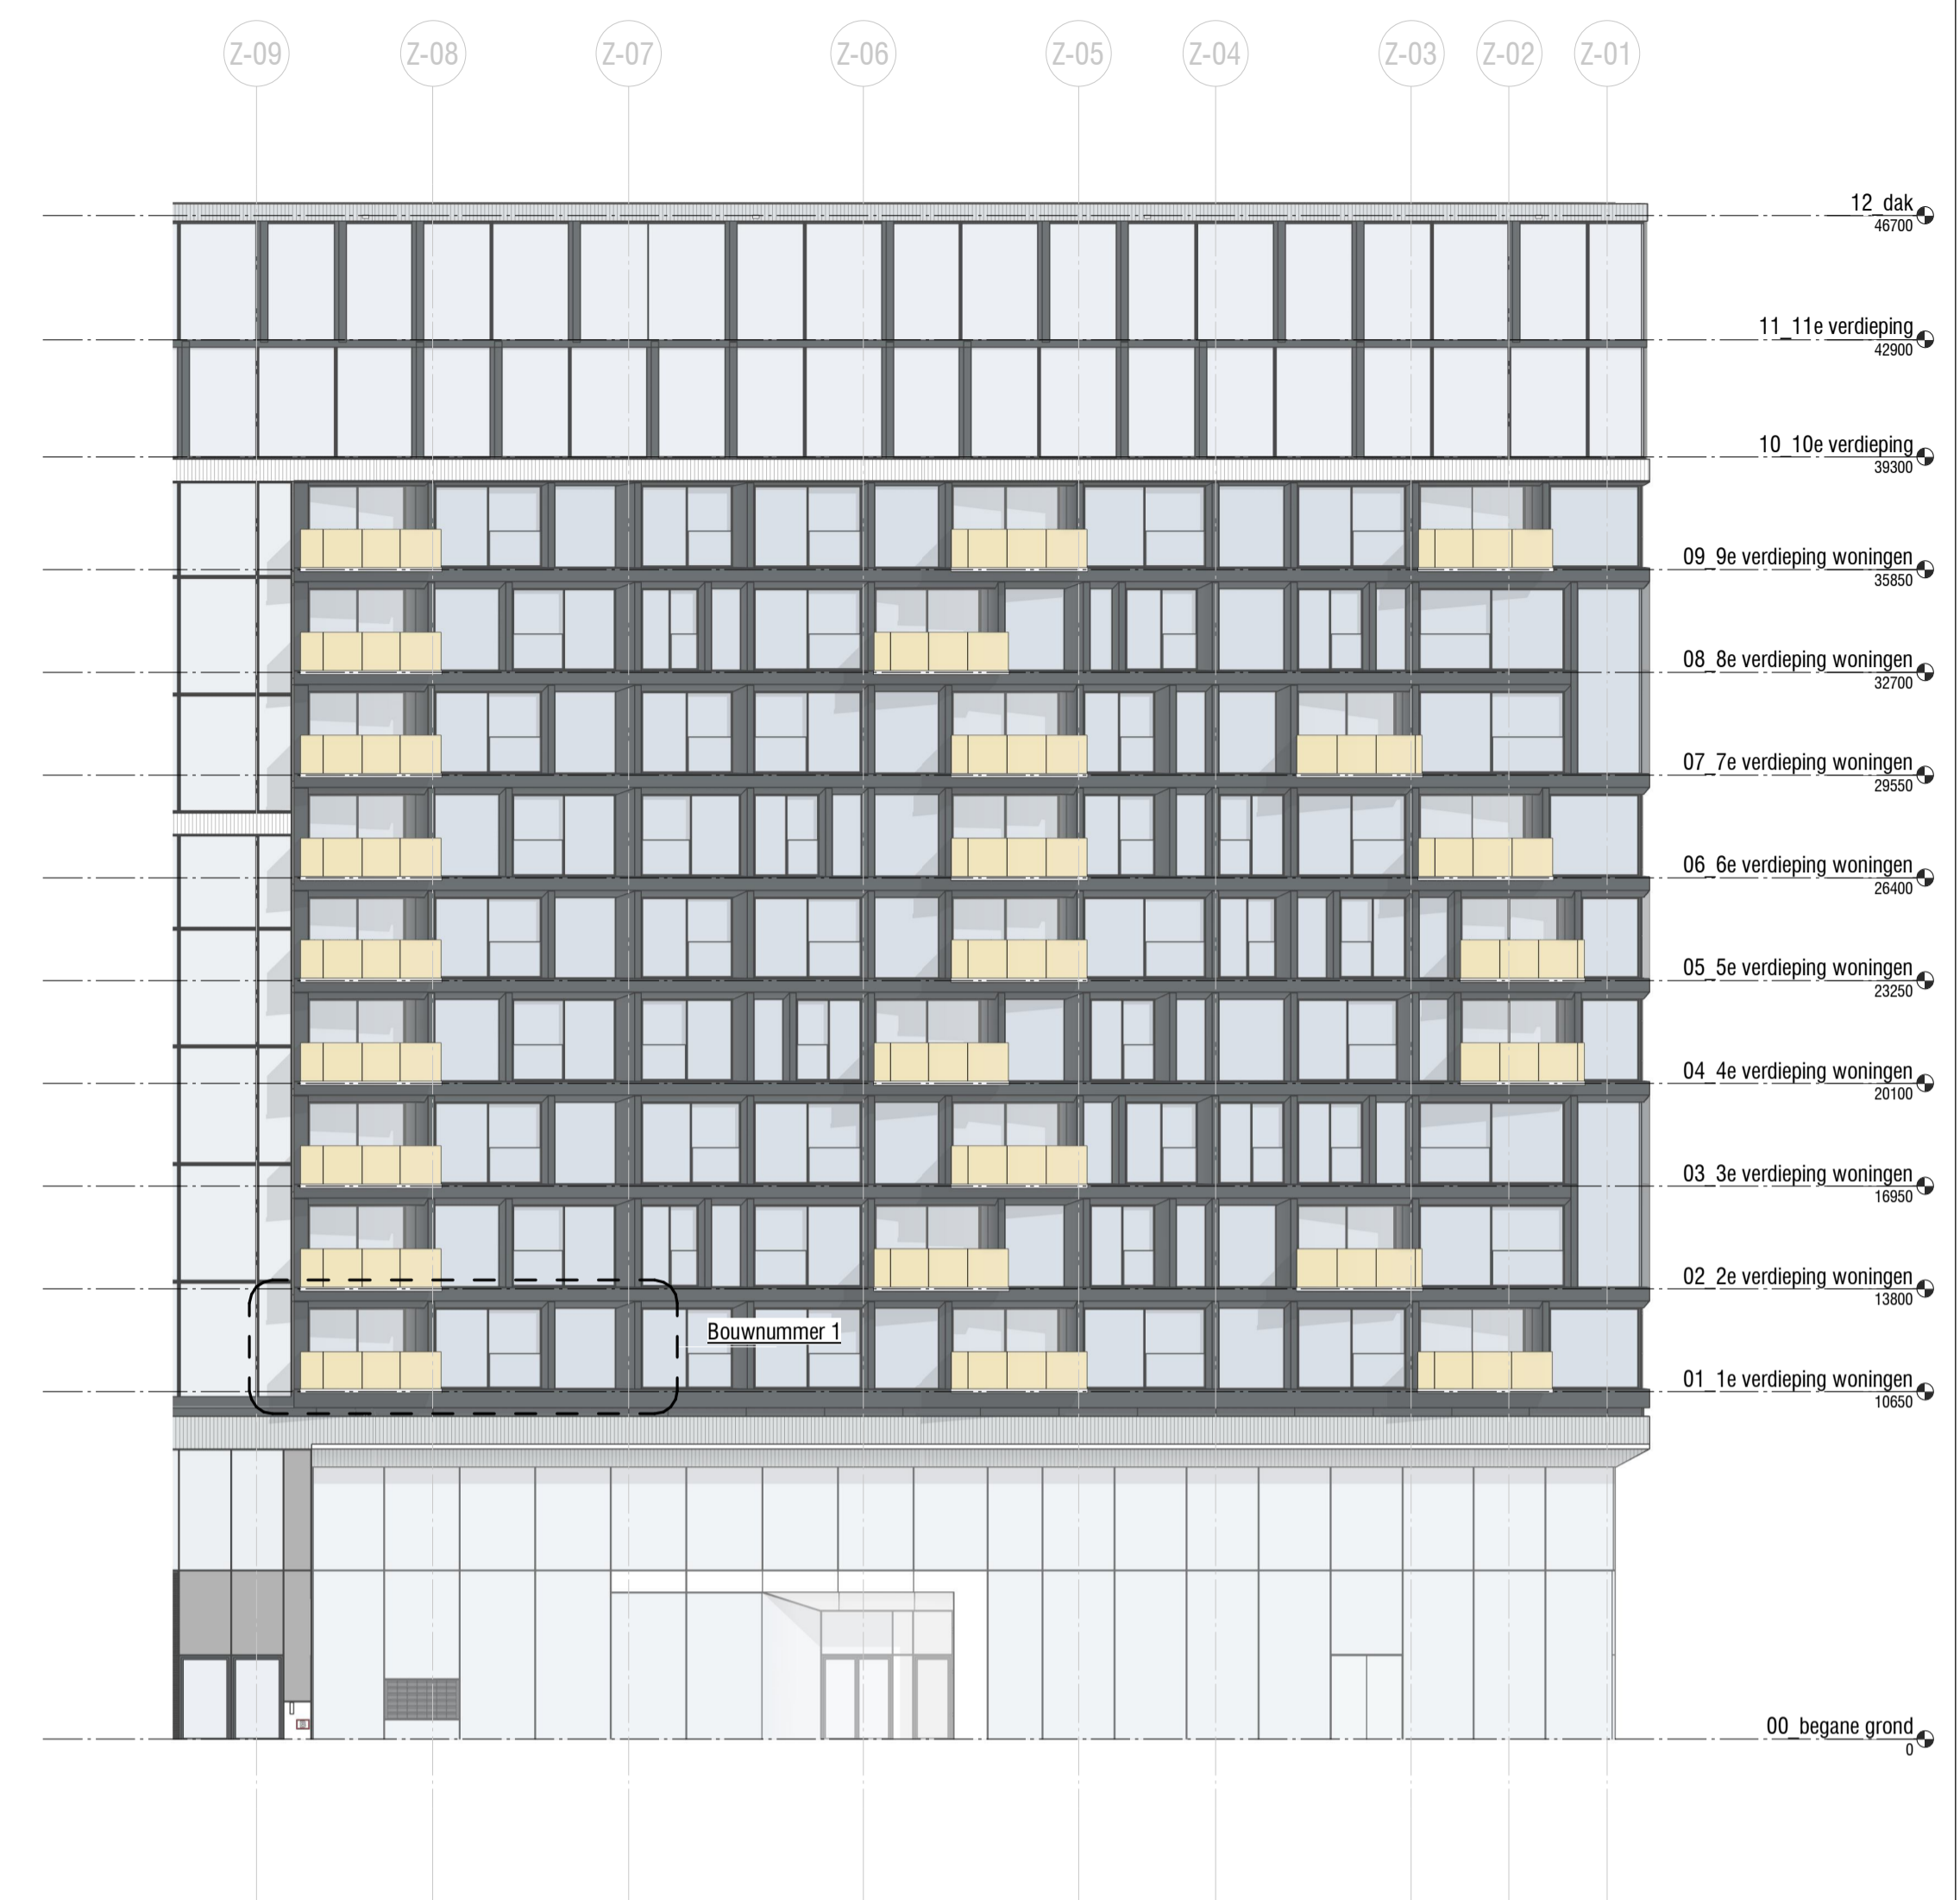

3 1:200 West gevel