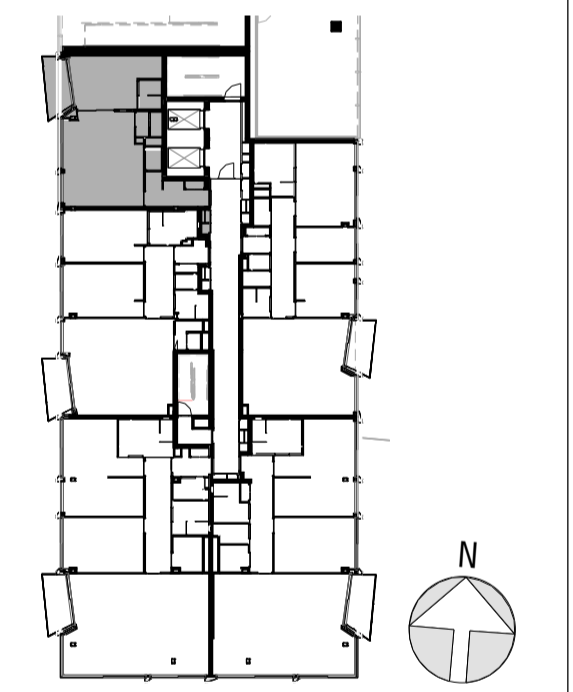

4 1:500 overzicht 1ste verdieping

Legenda

Afkortingen

- KT kooktoestel
- KK kookkast
- VK vrieskast
- WV afwas toestel
- WM wasmachine
- WD wasdroger
- WTW warmte terugwin unit

Opmerkingen

- aangegeven maatvoering is in millimeters en afgerond op 50 mm.

Ventilatie/verwarming/koeling

- RF timer Ventilatie
- ruimte bediening thermostat
- vloerverwarming/koeling
- Bediening WTW
- luchtroosters mechanische ventilatie
- verdelers vloerverwarming

Electra

- 1p schakelaar
- 1p schakelaar waterdicht
- pusschakelaar eenknevendig
- pusschakelaar eenknevendig dimmer
- pusschakelaar 2 voudig
- aansluitpunt bedraad
- aansluitpunt onbedraad
- wandcontactdoos 2 voudig boven elkaar
- wandcontactdoos 2 voudig boven elkaar waterdicht
- wandcontactdoos 2 voudig naast elkaar
- wandcontactdoos 2 voudig naast elkaar waterdicht

Bouwkundig

- Gewapend beton
- Kalkzandsteen
- metaalstud wand
- metaalstud voorzet wand
- houtskelk gevel element met loofle
- in aanzichten: zwarte metalen gevelkleding
- keramische tegels op vloer patroon indicatief
- glas in aanzicht
- schuifrichting schuifraam/deur aanzicht
- schuifrichting schuifraam/deur plattegrond
- 30 min. brandwerende deur
- 30 min. brandwerende deur zelf sluitend

Electra

- wandcontactdoos perlex
- aansluitpunt wifli
- datapunt enkelvoudig
- datapunt 2 voudig
- plafond lichtpunt
- touchscreen
- deurbel/drukker
- verlichtings armatuur waterdicht
- licht aansluitpunt bedraad
- bewegingsmelder
- optische melders

tekening door:
UNSStudio (UNS)
ARCHITECT en BOUWKUNDIGE UITWERKING
project **Ode APARTMENTS**
datum 12-02-2021 getekend ALGN
schaal 1:50 gecontroleerd ALGN
formaat A1 project nr. 2015-047
wijziging datum omschrijving getekend gecontroleerd

fase Verkooptekeningen
status DEFINITIEF
bouwdeel
onderdeel Verkooptekening
Bouwnummer 1
titel UNS-UO W0.01-01.04-VA01
projectpartner fase bouwdeel vert. onderdeel volg. wijz.