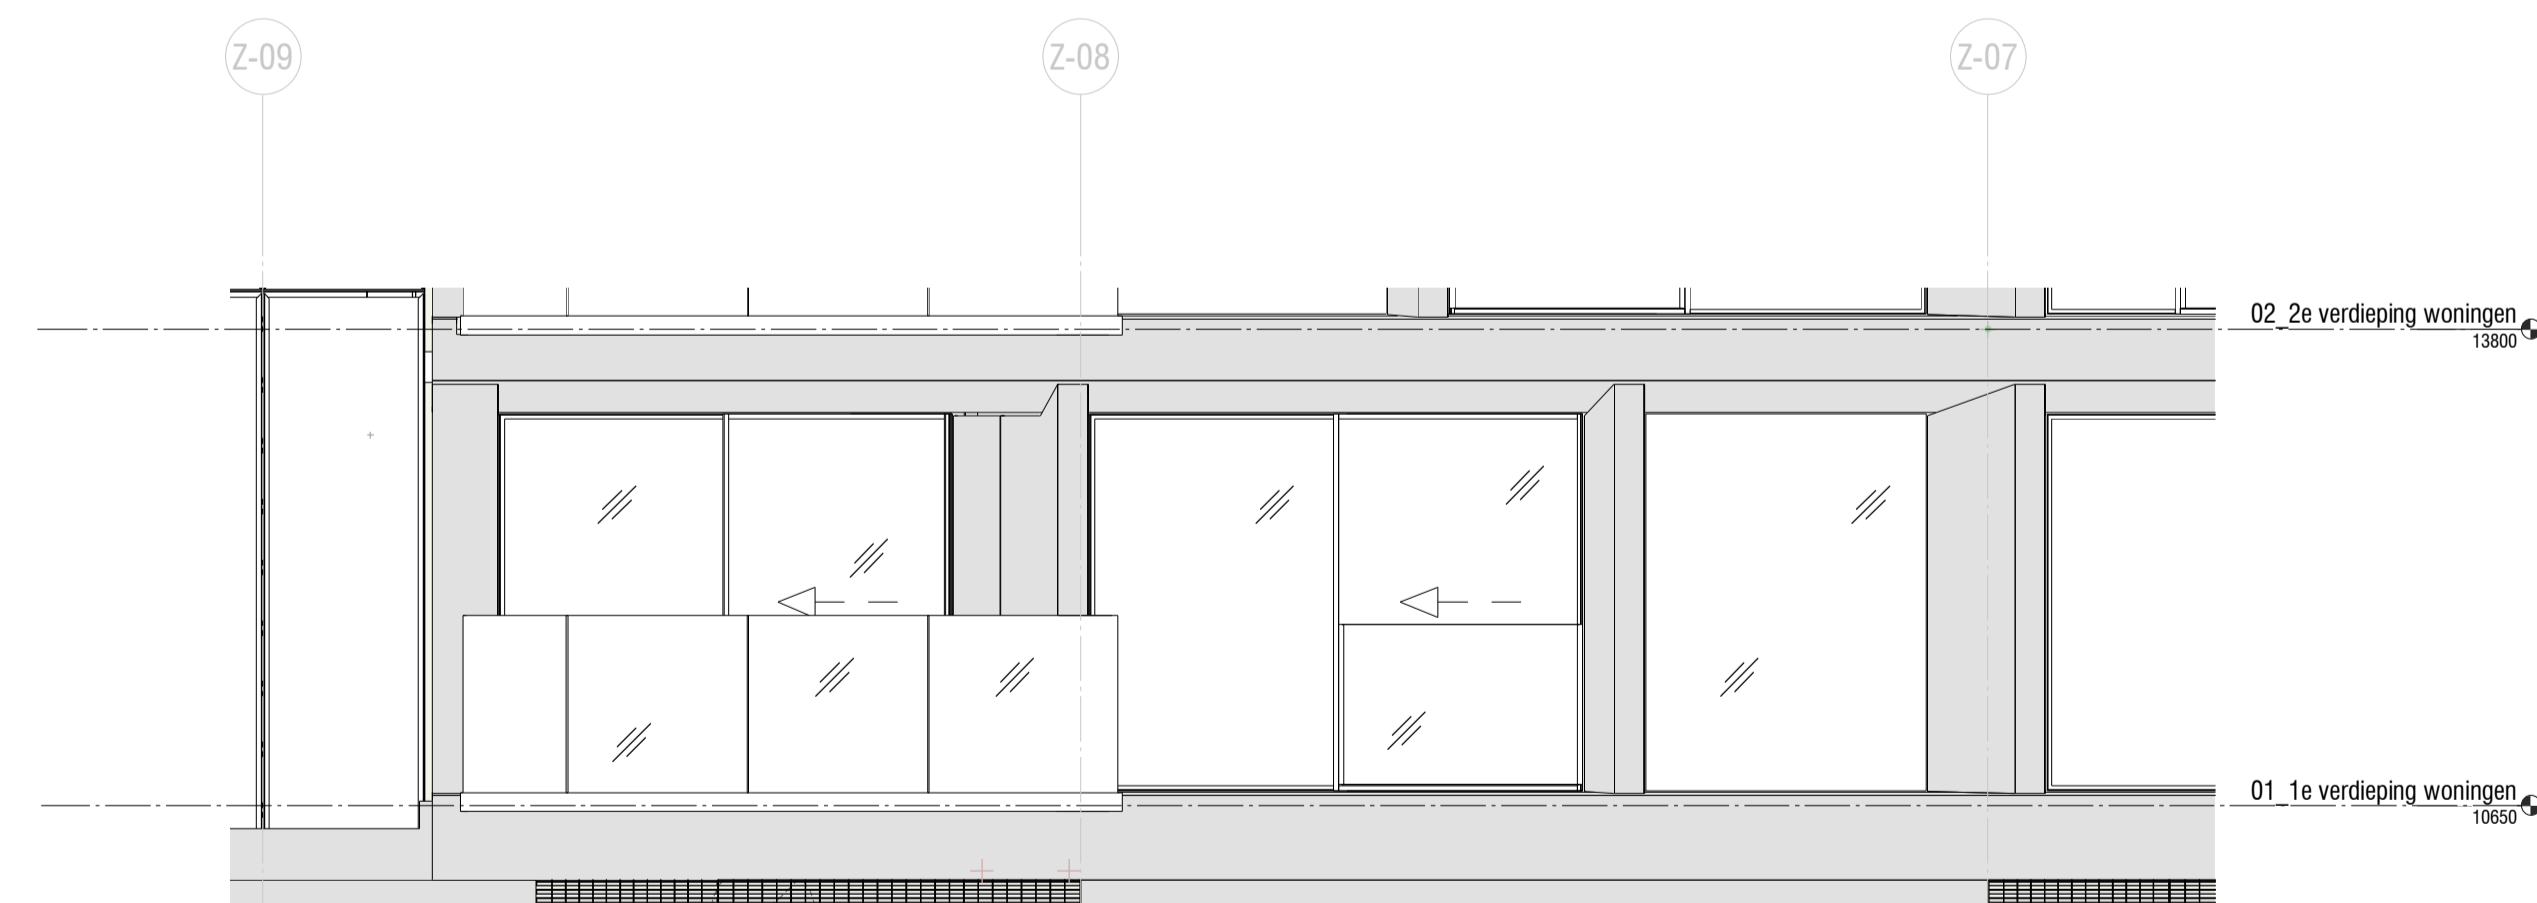

2 1:50 Gevel woning

Legenda

Afkortingen

- KT kooktoestel
- KK kookkast
- VK vrieskast
- WV afwas toestel
- WM wasmachine
- WD wasdroger
- WTW warmte terugwin unit

Opmerkingen

- aangegeven maatvoering is in millimeters en afgerond op 50 mm.

Ventilatie/verwarming/koeling

- RF timer Ventilatie
- ruimte bediening thermostat
- vloerverwarming/koeling
- Bediening WTW
- luchtroosters mechanische ventilatie
- verdelers vloerverwarming

Electra

- 1p schakelaar
- 1p schakelaar waterdicht
- pusschakelaar eenknevendig
- pusschakelaar eenknevendig dimmer
- pusschakelaar 2 voudig
- aansluitpunt bedraad
- aansluitpunt onbedraad
- wandcontactdoos 2 voudig boven elkaar
- wandcontactdoos 2 voudig boven elkaar waterdicht
- wandcontactdoos 2 voudig naast elkaar
- wandcontactdoos 2 voudig naast elkaar waterdicht

Bouwkundig

- Gewapend beton
- Kalkzandsteen
- metaalstud wand
- metaalstud voorzet wand
- houtskelk gevel element met loofle
- in aanzichten: zwarte metalen gevelkleding
- keramische tegels op vloer patroon indicatief
- glas in aanzicht
- schuifrichting schuifraam/deur aanzicht
- schuifrichting schuifraam/deur plattegrond
- 30 min. brandwerende deur
- 30 min. brandwerende deur zelf sluitend

Electra

- wandcontactdoos perlex
- aansluitpunt wifli
- datapunt enkelvoudig
- datapunt 2 voudig
- plafond lichtpunt
- touchscreen
- deurbel/drukker
- verlichtings armatuur waterdicht
- licht aansluitpunt bedraad
- bewegingsmelder
- optische melders

tekening door:
UNSStudio (UNS)
ARCHITECT en BOUWKUNDIGE UITWERKING
project **Ode APARTMENTS**
datum 12-02-2021 getekend ALGN
schaal 1:50 gecontroleerd ALGN
formaat A1 project nr. 2015-047
wijziging datum omschrijving getekend gecontroleerd

fase Verkooptekeningen
status DEFINITIEF
bouwdeel
onderdeel Verkooptekening
Bouwnummer 1
titel UNS-UO W0.01-01.04-VA01
projectpartner fase bouwdeel vert. onderdeel volg. wijz.